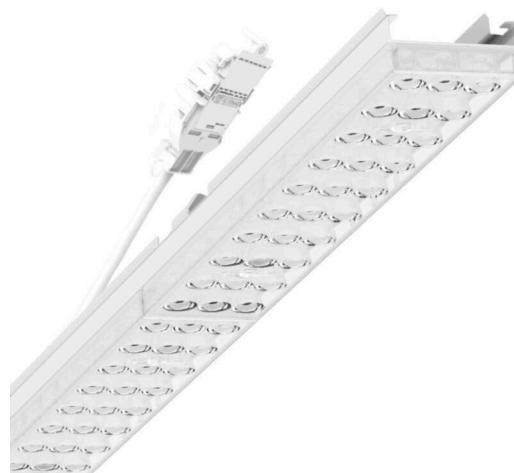

параметры

номер заказа	19425006180
код EAN	4020863411016
номер таможенного тарифа	94051190
Знак прохождения контроля	IP 20, класс защиты I, ENEC10 VDE, F, HACCP DIN10500/Food/IFS-пригодность для применения/BRC, Indoor, CE
Степень ударопрочности IK	IK03 (-20°C bis 25°C)
Температура окружения	ta -20°C в 25°C
Особые свойства	Готовность к IoT «Ready for IoT»
Гарантийный срок	5 лет
Государственные программы поддержки	BEG - государственные субсидии для энергосберегающих зданий (действительна только для Германии)

электротехника

Балласт	Электронный драйвер DALI2 (1 штука)
Мощность системы	70W
сетевое напряжение	230V/50Hz
класс энергосбережения/Источник света	D

Оптика

Оснастка	LED, цветопередача/оттенок света CRI ≥ 80 / 6500K
Допуск для координаты цветности (MacAdam)	3SDCM
Фотобиологическая безопасность (светильник)	RG1
Номинальный световой поток	9868lm
Срок службы LED	50000h L80/B10 (Tq 25°C)
светоотдача светильников	141lm/W
Угол излучения	40° (C0) / 85° (C90)
UGR поп./вдоль	20.4 / 22.1

DEEP-LINK

<https://www.regiolum.de/ru/article/19425006180>

Ссылка	LED 10000lm 865
ηLB	100 %
Φ ↓↑	99 % / 1 %
UGR поп./вдоль	20.4 / 22.1