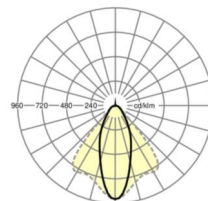

параметры

номер заказа	19425006180
код EAN	4020863411016
номер таможенного тарифа	94051190
Знак прохождения контроля	IP 20, класс защиты I, ENEC10 VDE, F, HACCP DIN10500/Food/IFS-пригодность для применения/BRC, Indoor, CE
Степень ударопрочности IK	IK03 (-20°C bis 25°C)
Температура окружения	ta -20°C в 25°C
Особые свойства	Готовность к IoT «Ready for IoT»
Гарантийный срок	5 лет
Государственные программы поддержки	BEG - государственные субсидии для энергосберегающих зданий (действительна только для Германии)

электротехника

Балласт	Электронный драйвер DALI2 (1 штука)
Мощность системы	70W
сетевое напряжение	230V/50Hz
класс энергосбережения/Источник света	D

Оптика

Оснастка	LED, цветопередача/оттенок света CRI ≥ 80 / 6500K
Допуск для координаты цветности (MacAdam)	3SDCM
Фотобиологическая безопасность (светильник)	RG1
Номинальный световой поток	9868lm
Срок службы LED	50000h L80/B10 (Tq 25°C)
светоотдача светильников	141lm/W
Угол излучения	40° (C0) / 85° (C90)
UGR поп./вдоль	20.4 / 22.1

DEEP-LINK

<https://www.regiolum.de/ru/article/19425006180>

Ссылка	LED 10000lm 865
ηLB	100 %
Φ ↓↑	99 % / 1 %
UGR поп./вдоль	20.4 / 22.1